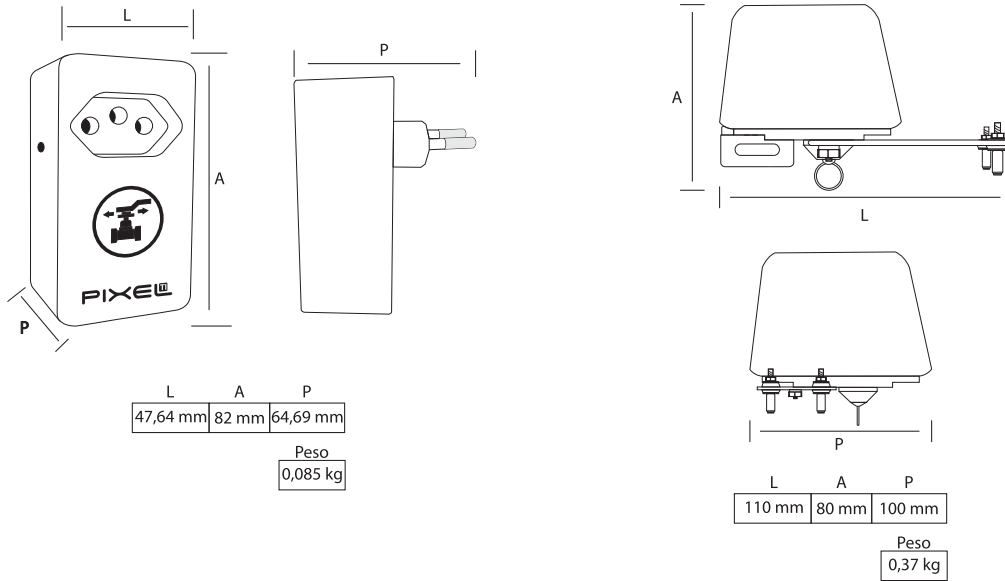

Visão Frontal

Visão Lateral

Interfaces

Chave 1/4 de Volta Automatize as válvulas e registros da sua casa, tanto para sua proteção, como o do gás da sua cozinha, quanto para facilitar seu dia a dia, como os registros de água e de irrigação.

Dimensões

Soluções aplicadas

Entre em contato conosco

PIXEL

Rua Paraíba, 40 - Boa Vista
Santa Rita do Sapucaí - MG
37.538-627
Tel: +55 35 3471-1700

Suporte
(35) 9925-8156