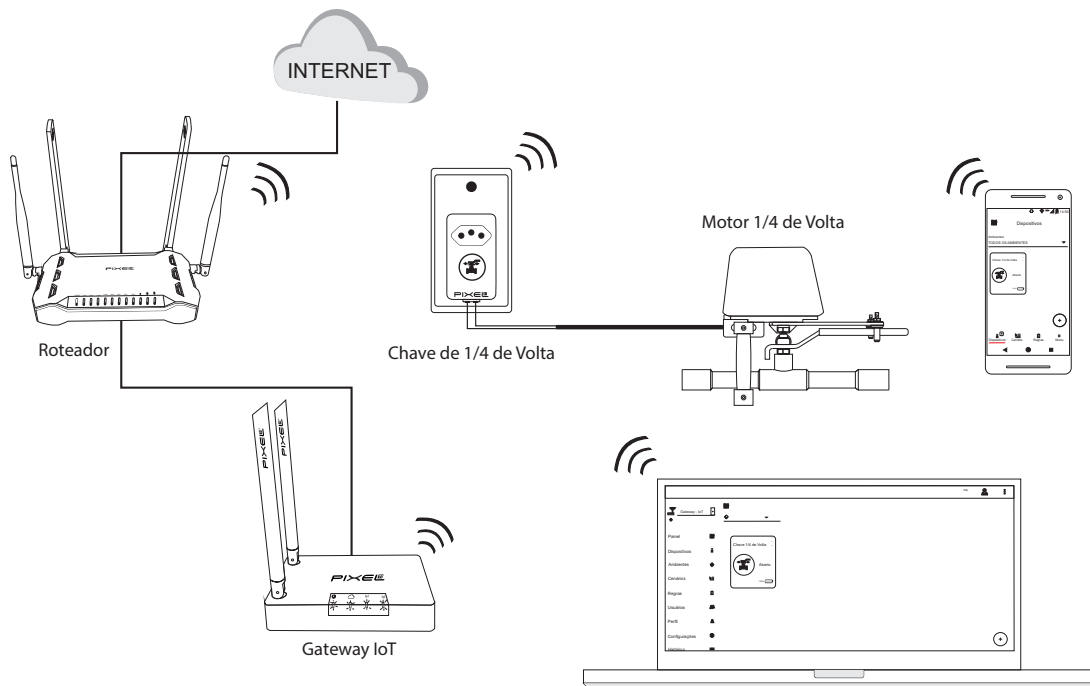

Soluções aplicadas

Entre em contato conosco

PIXEL

Rua Paraíba, 40 - Boa Vista
Santa Rita do Sapucaí - MG
37.538-627
Tel: +55 35 3471-1700

Suporte
(35) 9925-8156