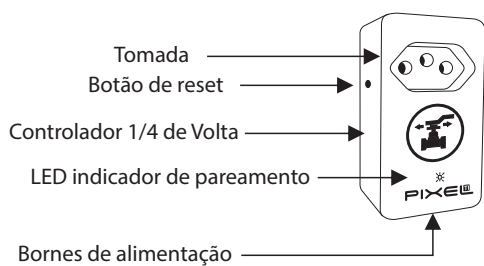

A Chave de 1/4 Volta é um dispositivo mesh, que promove a melhor rota de dados para troca de informações entre o Gateway e dispositivo, garantindo assim, mais cobertura e velocidade ao sistema. Ela também possui módulo dinâmico, que permite funcionar através do protocolo ZigBee, com a necessidade de um Gateway IoT, ou por Bluetooth, sem a necessidade de um Gateway IoT.

Características

Alimentação da chave de 1/4	127/220V
Corrente máxima suportada	200mA
Alimentação motor 1/4 de volta	12V
Corrente máxima suportada	30mA
Torque	10-30-40Kgcm
Especificação válvula	4"
Tempo de abertura/fechamento	3-8s
Protocolo de comunicação	ZigBee IEEE 802.15.4
Frequência	2.4 GHz

Visão Frontal

Visão Lateral

Interfaces

Chave 1/4 de Volta Automatize as válvulas e registros da sua casa, tanto para sua proteção, como o do gás da sua cozinha, quanto para facilitar seu dia a dia, como os registros de água e de irrigação.