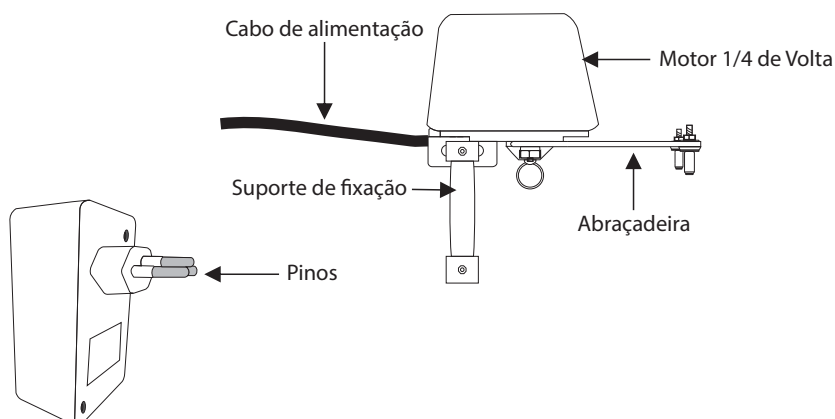

A Chave de 1/4 Volta é um dispositivo mesh, que promove a melhor rota de dados para troca de informações entre o Gateway e dispositivo, garantindo assim, mais cobertura e velocidade ao sistema. Ela também possui módulo dinâmico, que permite funcionar através do protocolo ZigBee, com a necessidade de um Gateway IoT, ou por Bluetooth, sem a necessidade de um Gateway IoT.

Características

Alimentação da chave de 1/4	127/220V
Corrente máxima suportada	200mA
Alimentação motor 1/4 de volta	12V
Corrente máxima suportada	30mA
Torque	10-30-40Kgcm
Especificação válvula	4"
Tempo de abertura/fechamento	3-8s
Protocolo de comunicação	ZigBee IEEE 802.15.4
Frequência	2.4 GHz

Visão Frontal

Visão Lateral

Interfaces

Chave 1/4 de Volta Automatize as válvulas e registros da sua casa, tanto para sua proteção, como o do gás da sua cozinha, quanto para facilitar seu dia a dia, como os registros de água e de irrigação.