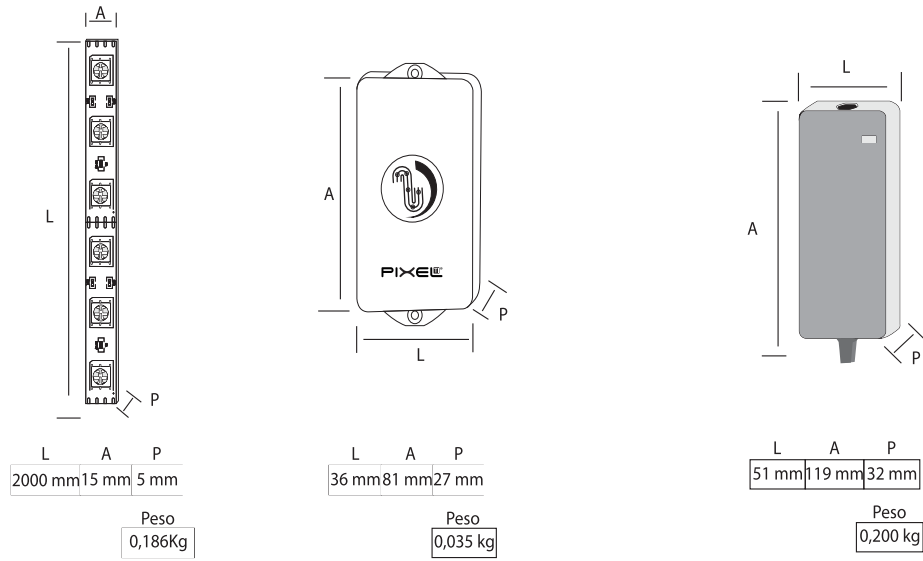

O Controlador de Fita de LED permite que você agregue elegância aos seus ambientes e aproveite o melhor que uma iluminação automatizada pode oferecer.

Características

Alimentação	12V
Potência do controlador	72W
Potência da Fita de LED	14,4W
Padrão de cor	WRGB
Temperatura de cor	3000K (branco)
Fluxo luminoso	920lm
Tamanho	2 metros (expansível até 10m)
Tempo de pareamento	Até 90 segundos
Protocolo de comunicação	ZigBee IEEE 802.15.4
Frequência	2.4 GHz

Visão Frontal

Visão Lateral

Visão Traseira

Interfaces

Controlador de Fita de LED

O Controlador de Fita de LED permite que você agregue elegância aos seus ambientes e aproveite o melhor que uma iluminação automatizada pode oferecer.

Dimensões

Soluções aplicadas

Entre em contato conosco

PIXEL^{TI}

Rua Paraíba, 40 - Boa Vista
Santa Rita do Sapucaí - MG
37.538-627
Tel: +55 35 3471-1700

Suporte
(35) 9925-8156