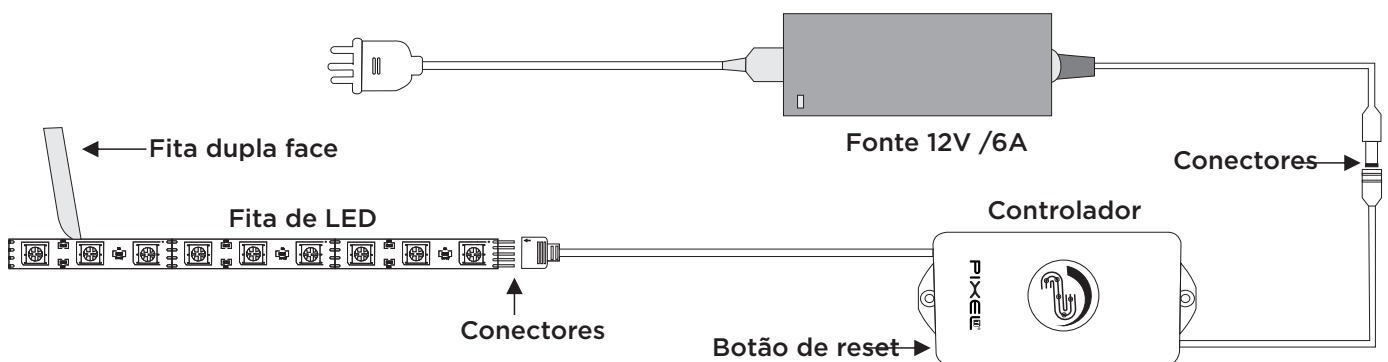

O Controlador de Fita de LED possui módulo dinâmico que permite funcionar através do protocolo ZigBee, com a necessidade de um Gateway IoT, ou por Bluetooth, sem a necessidade do Gateway IoT. Ele também funciona como dispositivo mesh, que promove a melhor rota de dados para troca de informações entre o Gateway e dispositivo, garantindo, assim, mais cobertura e velocidade ao sistema.

O Controlador de Fita de LED possui várias cores RGB, branco quente e, inclusive, devido a seu LED Branco exclusivo, possui um branco frio puro. A iluminação também pode ser dimerizada para criar cenas perfeitas de iluminação nos seus espaços. A Fita de LED pode ser extensível em até 10 metros para alcançar boa parte dos ambientes que usam esse tipo de luminária. Também pode ser controlada à distância e estar vinculada com outros produtos através de regras que necessitem de sinalização visual.

O Controlador de Fita de LED permite que você agregue elegância aos seus ambientes e aproveite o melhor que uma iluminação automatizada pode oferecer.

Características

Alimentação	12V
Potência do controlador	72W
Potência da Fita de LED	14,4W
Padrão de cor	WRGB
Temperatura de cor	3000K (branco)
Fluxo luminoso	920lm
Tamanho	2 metros (expansível até 10m)
Tempo de pareamento	Até 90 segundos
Protocolo de comunicação	ZigBee IEEE 802.15.4
Frequência	2.4 GHz

Visão Frontal

Visão Lateral

Visão Traseira

Interfaces

Controlador de Fita de LED

O Controlador de Fita de LED permite que você agregue elegância aos seus ambientes e aproveite o melhor que uma iluminação automatizada pode oferecer.