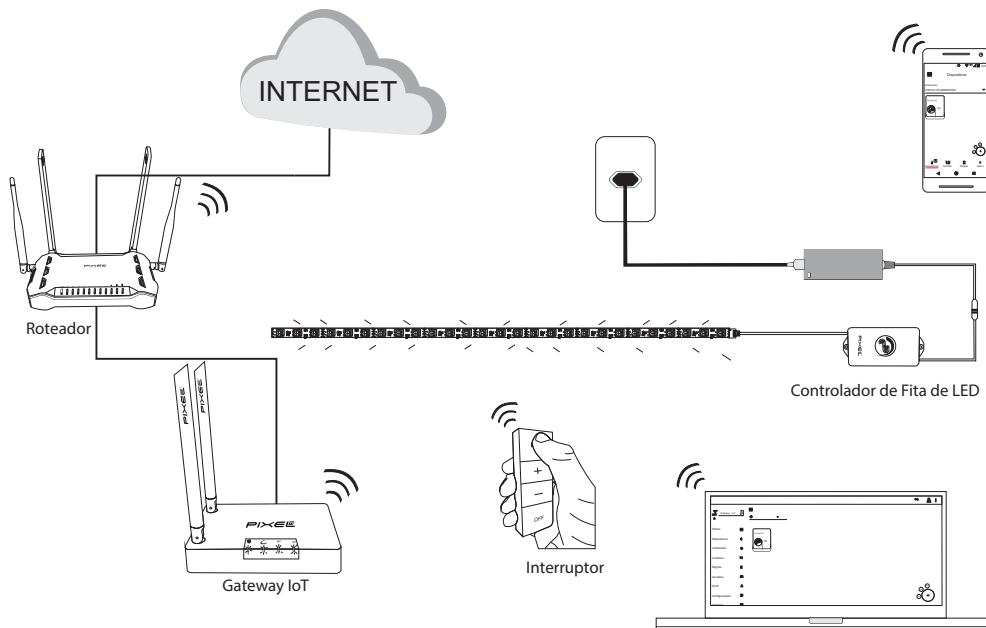

Entre em contato conosco

PIXEL^{TI}

Rua Paraíba, 40 - Boa Vista
Santa Rita do Sapucaí - MG
37.538-627
Tel: +55 35 3471-1700

Suporte
(35) 9925-8156